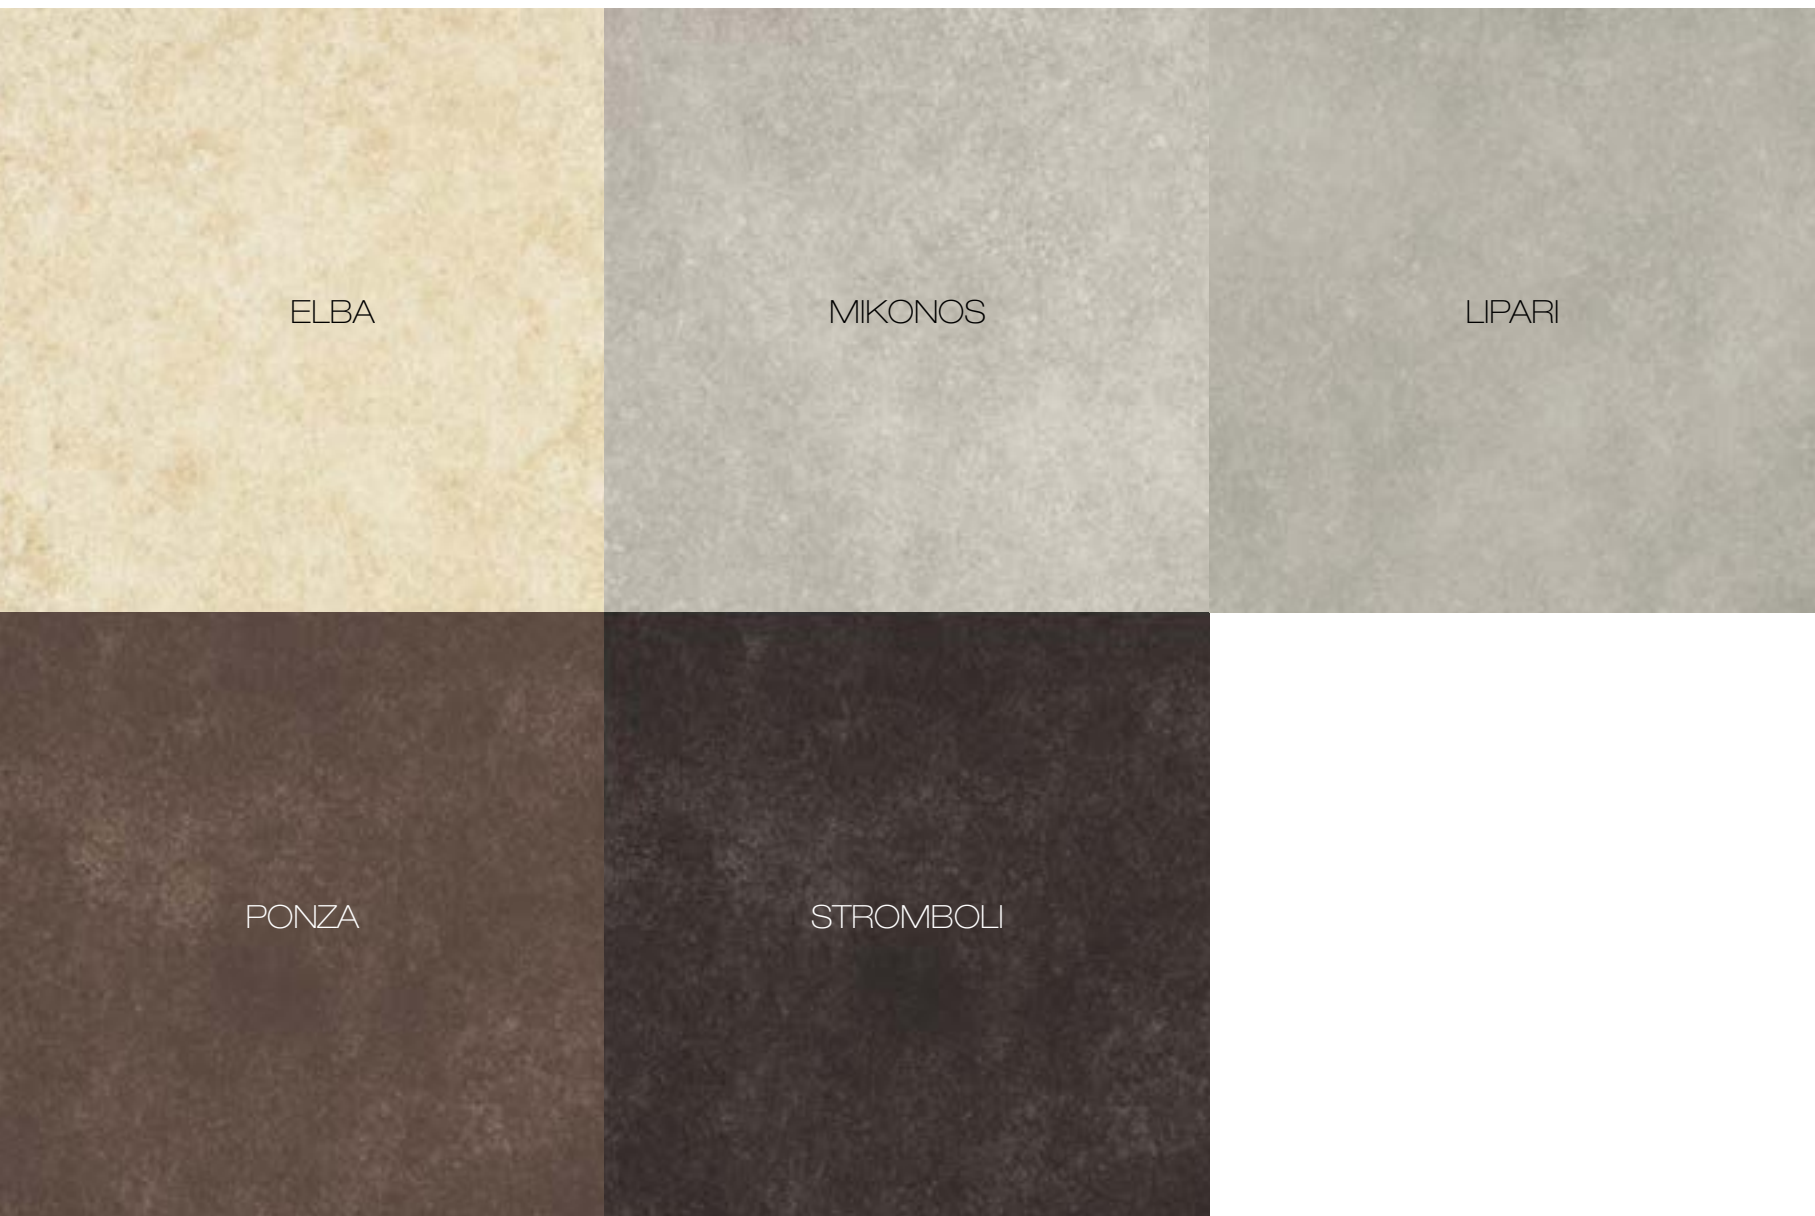

# mediterraneo

COLORI COLOURS FARBEN COULEURS

Per una migliore resa estetica Piemme consiglia stuccature colorate in tinta con le piastrelle.  
For a better aesthetic finish, Piemme recommends using jointing colours that match the tiles.  
Für ein optisch perfektes Ergebnis empfiehlt Piemme, die Fugen farblich auf die Fliesen abzustimmen.  
Pour parfaire l'effet esthétique obtenu, Piemme conseille de confectionner des joints de la même couleur que les carreaux.